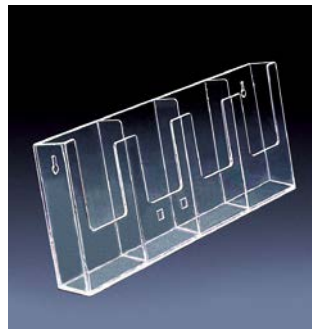

A4三つ折り縦置き×4列 壁掛型

436-0107 4W104

1個 **3,050円** (税抜き)

●サイズ:内寸 W104×D32mm
外寸 W428×H155×D38mm