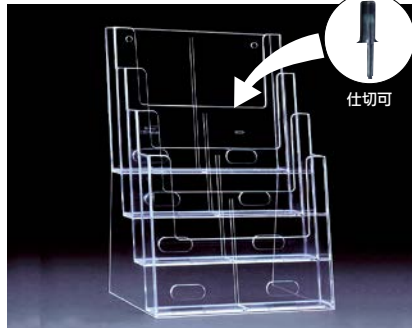

1本 **460円** (税抜き)

●材質:ステンレスSUS420J2 ●全長:175×巾15×厚さ0.5mm

カタログスタンド

売れ筋
人気があります

A4三つ折り縦置き 卓上型

436-0101 C110

1個 **680円** (税抜き)

●サイズ:内寸 W110×D32mm
外寸 W114×H182×D75mm

仕切可

A4縦置き×4段 卓上型(仕切可)

436-0103 8C110

1個 **7,100円** (税抜き)

●サイズ:内寸 W230×D32mm
外寸 W237×H340×D214mm
※仕切をつければA4三つ折り2列×4段になります。

仕切可

A4三つ折り縦置き3列×4段 卓上型

436-0104 12C110

1個 **9,200円** (税抜き)

●サイズ:内寸 W335×D32mm
外寸 W340×H340×D215mm
※仕切をはずせばA4横×4段になります。

A4三つ折り縦置き 壁掛型

436-0105 W110

1個 **850円** (税抜き)

●サイズ:内寸 W110×D32mm
外寸 W116×H155×D38mm

売れ筋
人気があります

A4縦置き 壁掛型